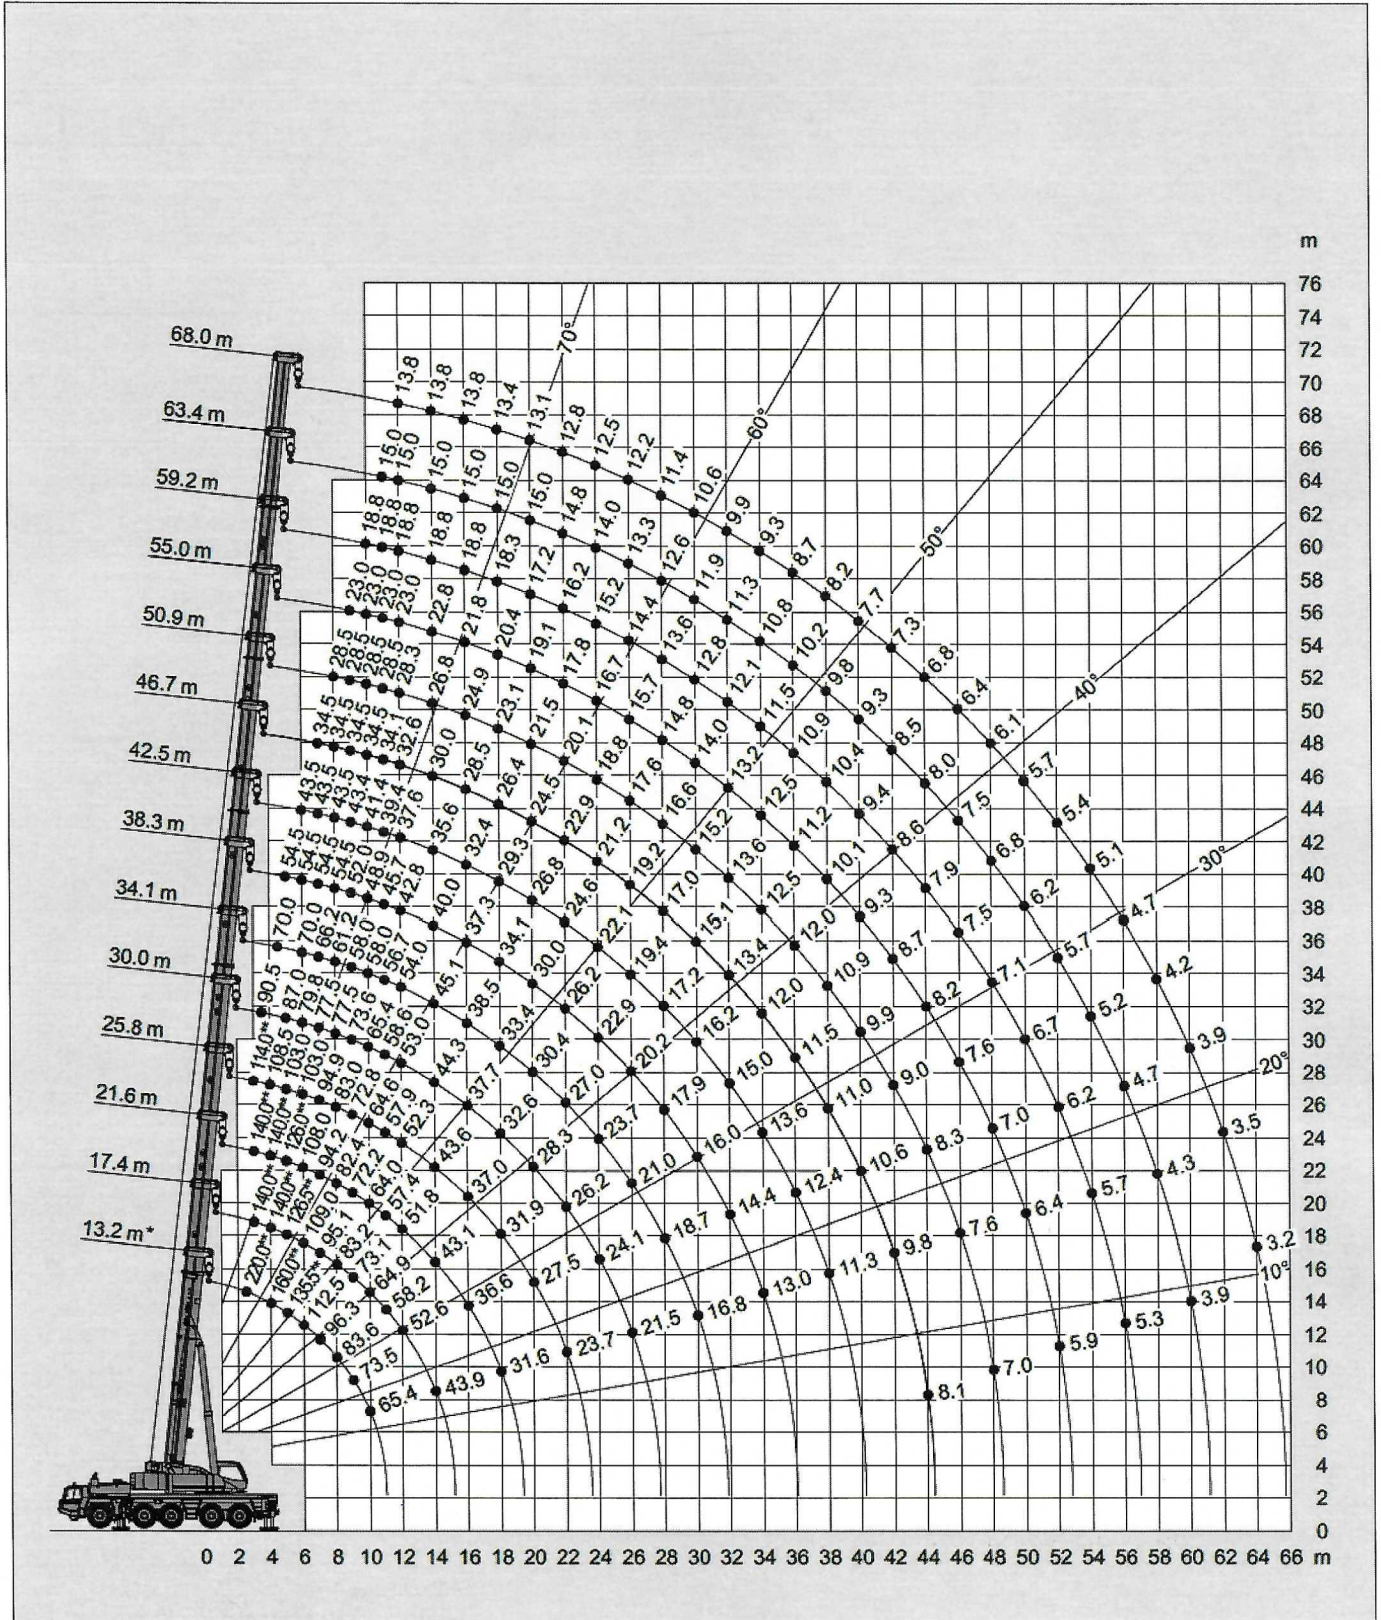

Hubhöhen  
Lifting heights  
Hauteurs de levage  
Alturas de elevación

71t

DIN/ISO/EN

\* Nach hinten / \* Over rear / \* A l'arrière / \* Sobre la parte trasera

\*\* Mit Zusatzhubausrüstungen / \*\* With additional lifting equipments / \*\* Avec équipements supplémentaires / \*\* Con equipos adicionales