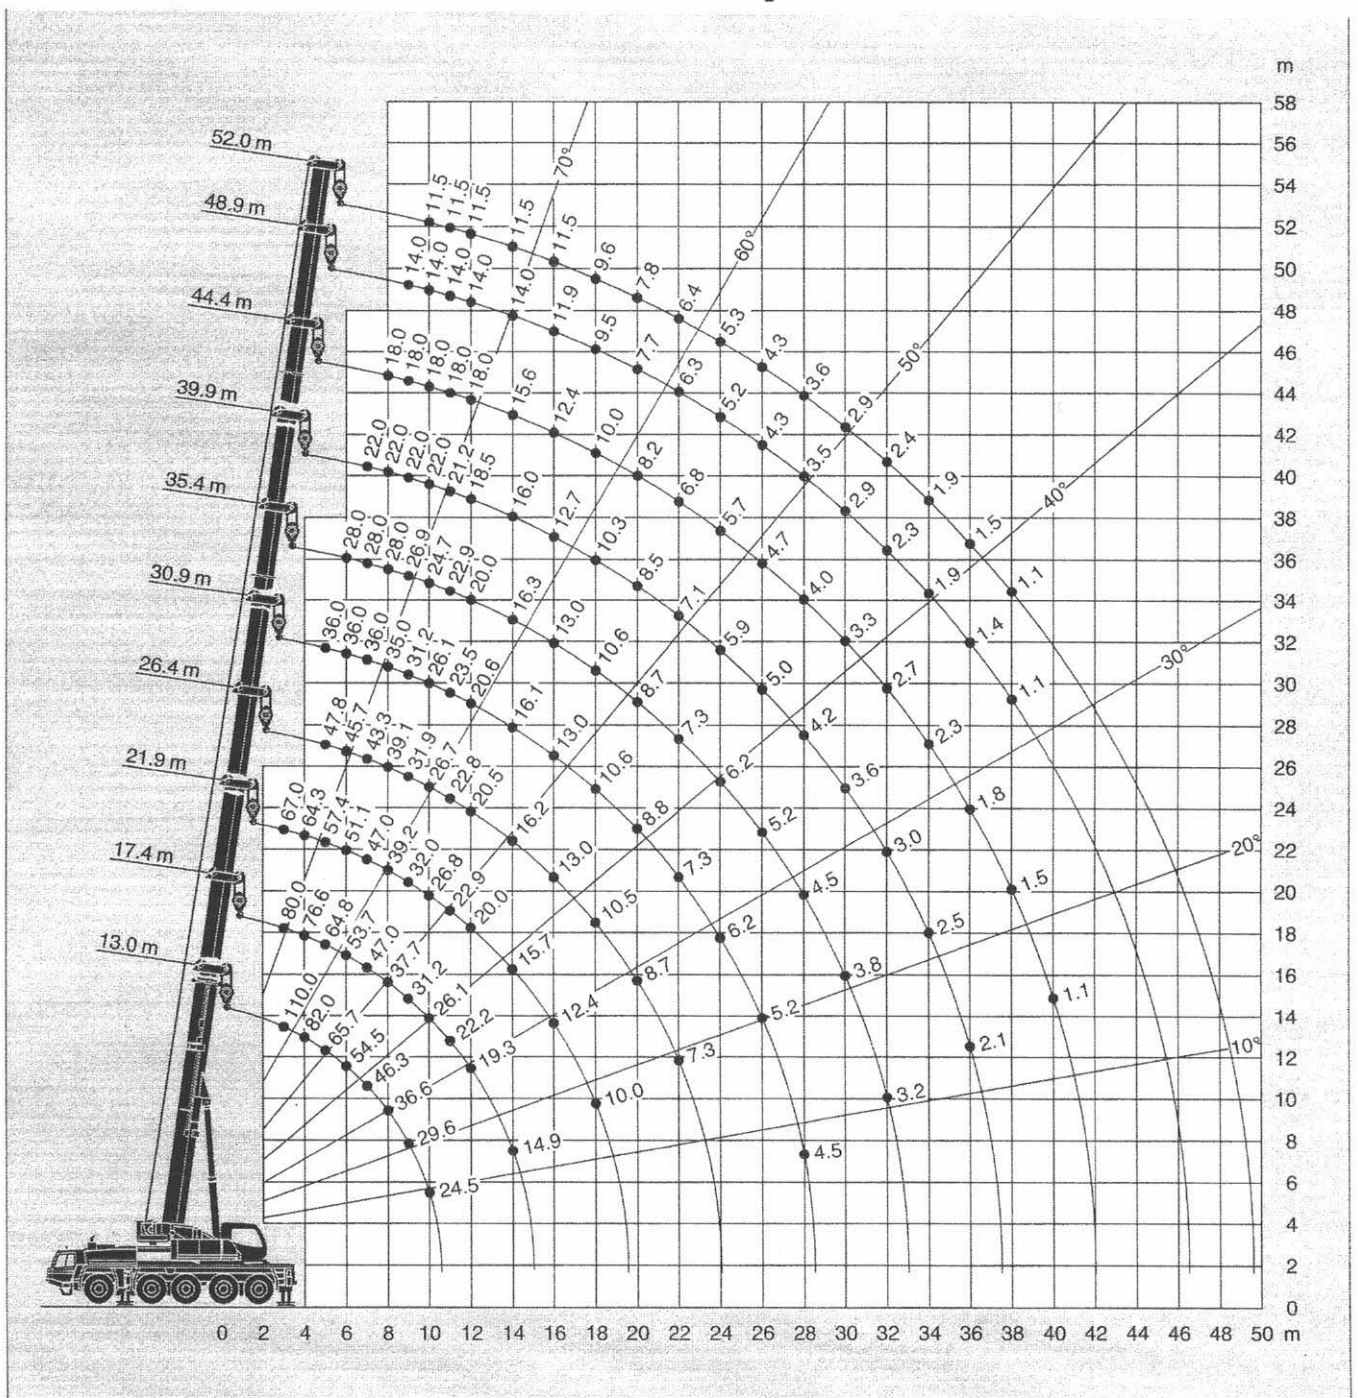

Autokran Müller

Traglasttabelle Autokran 110 Tonnen

Ohne Zusatzgewichte(11 To)

Müller Michael 0162/3303507