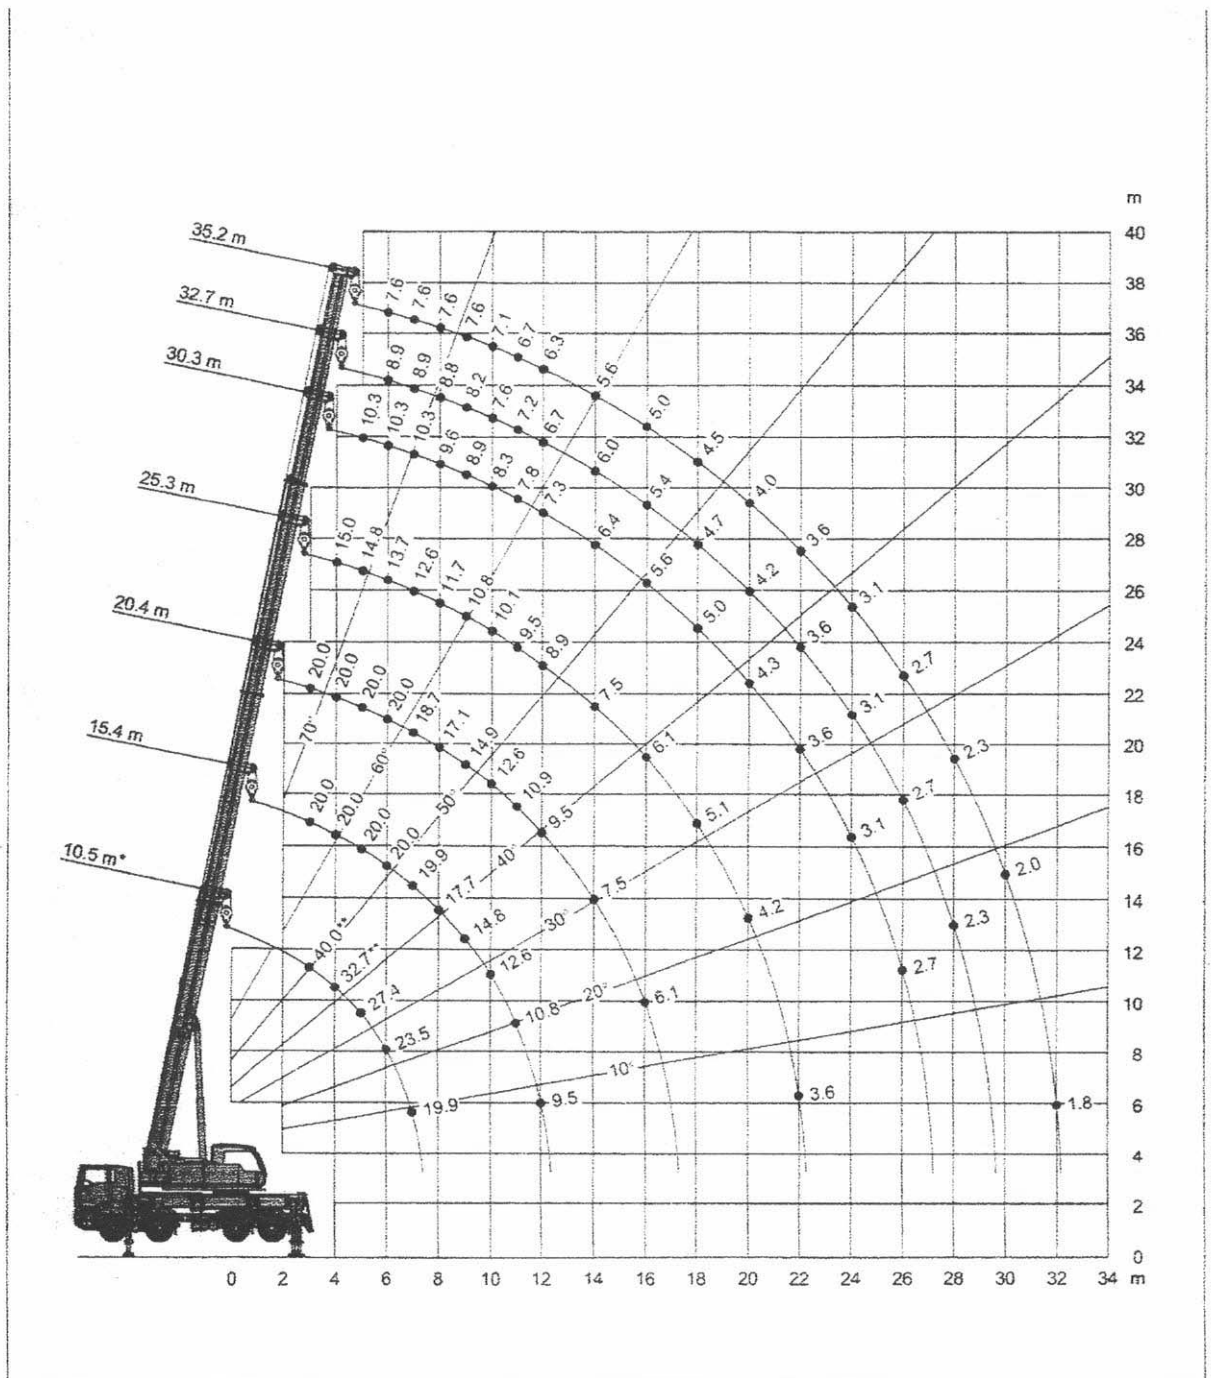

Autokran Müller

Traglasttabelle Autokran 50 Tonnen

Müller Michael 0162/3303507

* Nach hinten / * Over rear
** Mit Zusatzhubausrüstung / ** With additional lifting equipment